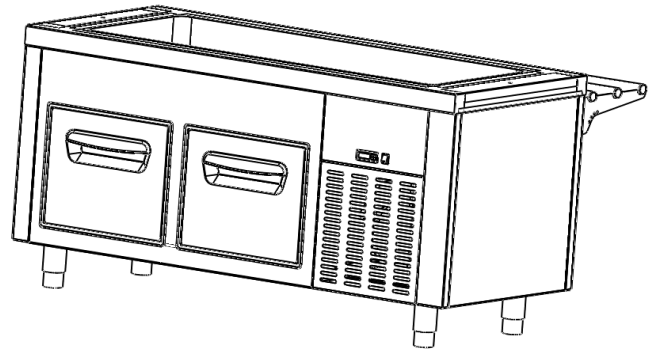

SELF CUBA FRIA

Sin reserva

Con reserva

CARACTERÍSTICAS TÉCNICAS

- Construido en acero inoxidable AISI 304 18/10 y encimera con frontal de 65mm y cantos redondeados.
- Cuba con cantos sanitarios para facilitar su limpieza y asegurar su higiene para cubetas GN de profundidad máxima 150mm.
- Refrigerada mediante serpentín y compresor hermético refrigerante R-134-A.
- Aislamiento de polietileno expandido.
- La regulación y control de la temperatura se realiza mediante termostato digital.
- Patas regulables en altura para facilitar la alineación.
- Laterales extraíbles para fácil acceso de zona eléctrica y zona de compresor.
- Pasa bandejas y pantalla no incluidos.

MODELOS CON RESERVA INCLUIDA

- Evaporador de cobre con aletas de aluminio con des escarche de 5 min. cada hora.
- Temperatura de la reserva +4°C con temperatura ambiente de 30°C y aislamiento de polietileno expandido.
- Reserva dotada con 4 cuerpos de guías (extraíbles para fácil limpieza) para cubetas GN 1/1

REFERENCIAS	S1001701	S1001702	S1001705	S1001101	S1001105
Medidas (Longitud x Profundidad x Altura)	1200X700X850	1600X700X850	2300X700X850	1600X700X850	2300X700X850
Capacidad GN1/1	3	4	6	4	6
Reserva	NO	NO	NO	SI	SI
Tensión (V) / Frecuencia (Hz)	230 / 50	230 / 50	230 / 50	230 / 50	230 / 50
Potencia / Tensión	380W/230V	480W/230V	720W/230V	720W/230V	1030W/230V