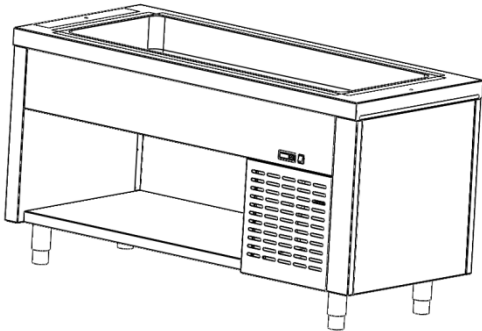

SELF CUBA FRIA

Sin reserva

Con reserva

CARACTERÍSTICAS TÉCNICAS

- Construido en acero inoxidable AISI 304 18/10 y encimera con frontal de 65mm y cantos redondeados.
- Cuba con cantos sanitarios para facilitar su limpieza y asegurar su higiene para cubetas GN de profundidad máxima 150mm.
- Refrigerada mediante serpentín y compresor hermético refrigerante R-134-A.
- Aislamiento de polietileno expandido.
- La regulación y control de la temperatura se realiza mediante termostato digital.
- Patas regulables en altura para facilitar la alineación.
- Laterales extraíbles para fácil acceso de zona eléctrica y zona de compresor.
- Pasa bandejas y pantalla no incluidos.

MODELOS CON RESERVA INCLUIDA

- Evaporador de cobre con aletas de aluminio con des escarche de 5 min. cada hora.
- Temperatura de la reserva +4°C con temperatura ambiente de 30°C y aislamiento de polietileno expandido.
- Reserva dotada con 4 cuerpos de guías (extraíbles para fácil limpieza) para cubetas GN 1/1

REFERENCIAS	S1001701	S1001702	S1001705	S1001101	S1001105
Medidas (Longitud x Profundidad x Altura)	1200X700X850	1600X700X850	2300X700X850	1600X700X850	2300X700X850
Capacidad GN1/1	3	4	6	4	6
Reserva	NO	NO	NO	SI	SI
Tensión (V) / Frecuencia (Hz)	230 / 50	230 / 50	230 / 50	230 / 50	230 / 50
Potencia / Tensión	380W/230V	480W/230V	720W/230V	720W/230V	1030W/230V