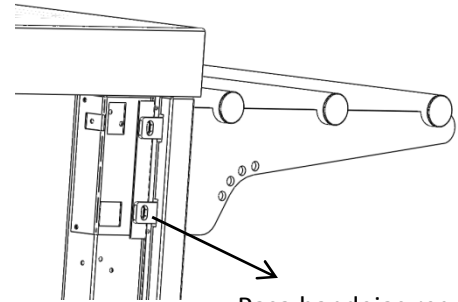

SELF CUBA FRIA

Sin reserva

Con reserva

CARACTERÍSTICAS TÉCNICAS

- Construido en acero inoxidable AISI 304 18/10 y encimera con frontal de 65mm y cantos redondeados.
- Cuba con cantos sanitarios para facilitar su limpieza y asegurar su higiene para cubetas GN de profundidad máxima 150mm.
- Refrigerada mediante serpentín y compresor hermético refrigerante R-134-A.
- Aislamiento de polietileno expandido.
- La regulación y control de la temperatura se realiza mediante termostato digital.
- Patas regulables en altura para facilitar la alineación.
- Laterales extraíbles para fácil acceso de zona eléctrica y zona de compresor.
- Pasa bandejas y pantalla no incluidos.

REFERENCIAS	S1001701	S1001702	S1001705	S1001101	S1001105
Medidas (Longitud x Profundidad x Altura)	1200X700X850	1600X700X850	2300X700X850	1600X700X850	2300X700X850
Capacidad GN1/1	3	4	6	4	6
Reserva	NO	NO	NO	SI	SI
Tensión (V) / Frecuencia (Hz)	230 / 50	230 / 50	230 / 50	230 / 50	230 / 50
Potencia / Tensión	380W/230V	480W/230V	720W/230V	720W/230V	1030W/230V

- Todas las longitudes están expresadas en mm.

Lateral extraíble

Registro frontal extraíble para facilitar acceso

Pasa bandejas regulable para facilitar alineación

ACCESORIOS	LARGO 1200	LARGO 1600	LARGO 2300
SOPORTE CON LUZ SIMPLE	S1120801	S1120702	S1120704
SOPORTE CON LUZ DOBLE	S1120811	S1120712	
CRISTAL CURVO	FCRCU008	FCRCU009	FCRCU007
CRISTAL FRONTAL	FCFR008	FCFR009	FCFR007
GUÍAS PASABANDEJAS	S1020002	S1020003	S1020005
ZOCALO	S1030002	S1030003	S1030005
PANEL AZUL	S1020912	S1020913	S1020920
PANEL ARCE DEL CANADÁ	S1020932	S1020933	S1020940