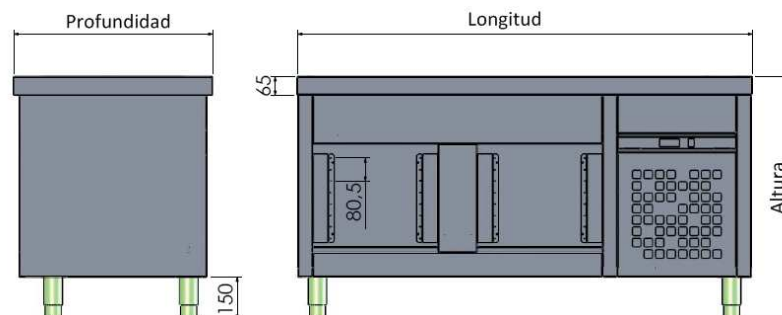

SELF CUBA FRIA

Sin reserva

Con reserva

CARACTERÍSTICAS TÉCNICAS

- Construido en acero inoxidable AISI 304 18/10 y encimera con frontal de 65mm y cantos redondeados.
- Cuba con cantos sanitarios para facilitar su limpieza y asegurar su higiene para cubetas GN de profundidad máxima 150mm.
- Refrigerada mediante serpentín y compresor hermético refrigerante R-134-A.
- Aislamiento de polietileno expandido.
- La regulación y control de la temperatura se realiza mediante termostato digital.
- Patas regulables en altura para facilitar la alineación.
- Laterales extraíbles para fácil acceso de zona eléctrica y zona de compresor.
- Pasa bandejas y pantalla no incluidos.

MODELOS CON RESERVA INCLUIDA

- Evaporador de cobre con aletas de aluminio con des escarche de 5 min. cada hora.
- Temperatura de la reserva +4°C con temperatura ambiente de 30°C y aislamiento de polietileno expandido.
- Reserva dotada con 4 cuerpos de guías (extraíbles para fácil limpieza) para cubetas GN 1/1

REFERENCIAS	S1001701	S1001702	S1001705	S1001101	S1001105
Medidas (Longitud x Profundidad x Altura)	1200X700X850	1600X700X850	2300X700X850	1600X700X850	2300X700X850
Capacidad GN1/1	3	4	6	4	6
Reserva	NO	NO	NO	SI	SI
Tensión (V) / Frecuencia (Hz)	230 / 50	230 / 50	230 / 50	230 / 50	230 / 50
Potencia / Tensión	380W/230V	480W/230V	720W/230V	720W/230V	1030W/230V

- Todas las longitudes están expresadas en mm.

Lateral extraíble

Registro frontal extraíble para facilitar acceso

Pasa bandejas regulable para facilitar alineación

ACCESORIOS	LARGO 1200	LARGO 1600	LARGO 2300
SOPORTE CON LUZ SIMPLE	S1120801	S1120702	S1120704
SOPORTE CON LUZ DOBLE	S1120811	S1120712	
CRISTAL CURVO	FCRCU008	FCRCU009	FCRCU007
CRISTAL FRONTAL	FCFR008	FCFR009	FCFR007
GUÍAS PASABANDEJAS	S1020002	S1020003	S1020005
ZOCALO	S1030002	S1030003	S1030005
PANEL AZUL	S1020912	S1020913	S1020920
PANEL ARCE DEL CANADÁ	S1020932	S1020933	S1020940