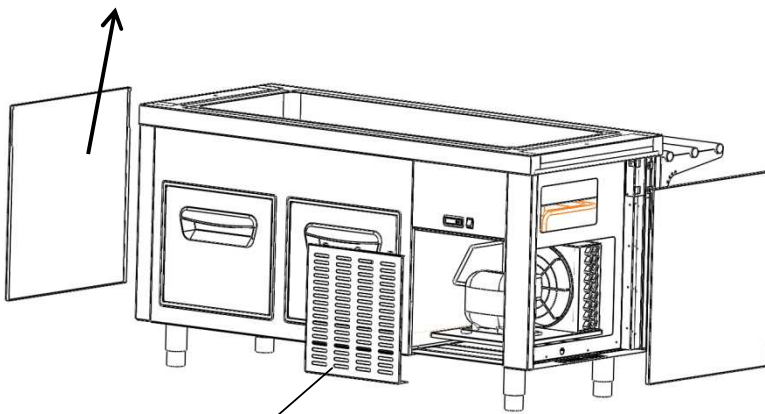

Lateral extraíble

Registro frontal extraíble para facilitar acceso